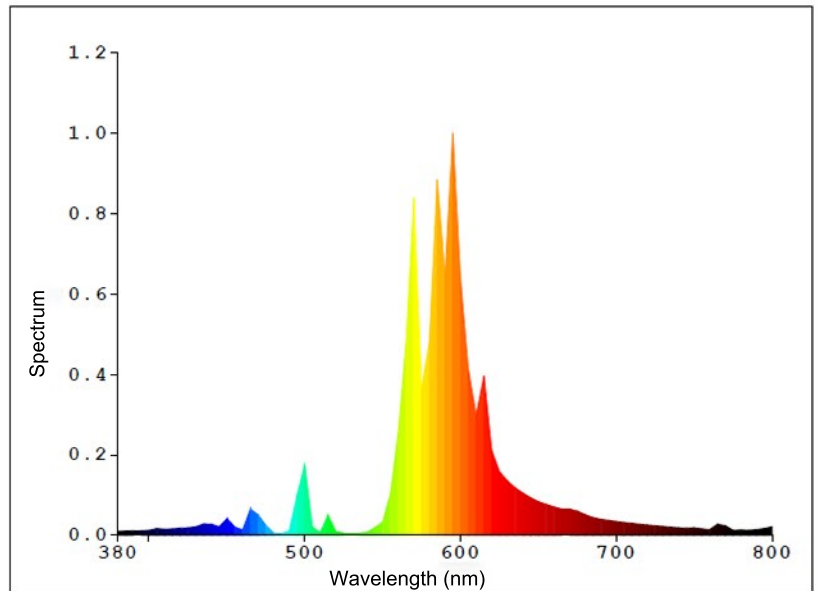

HPS 600W DE Code:LGLH600D2060

Lamp Wattage (W)	Initial Lumens (Lm)	PPF (umol/s)	CCT (K)	Ra	Lamp Length (mm)	CA Length (mm)	Lamp Diameter (mm)	Lifetime (Hours)
600	95000	1100	2000	25	320±10	160±5	33±1	15000

HPS 1000W DE Code:LGLH1000D2060

Lamp Wattage (W)	Initial Lumens (Lm)	PPF (umol/s)	CCT (K)	Ra	Lamp Length (mm)	CA Length (mm)	Lamp Diameter (mm)	Lifetime (Hours)
1000	160000	2000	2000	25	320±10	180±5	33±1	15000