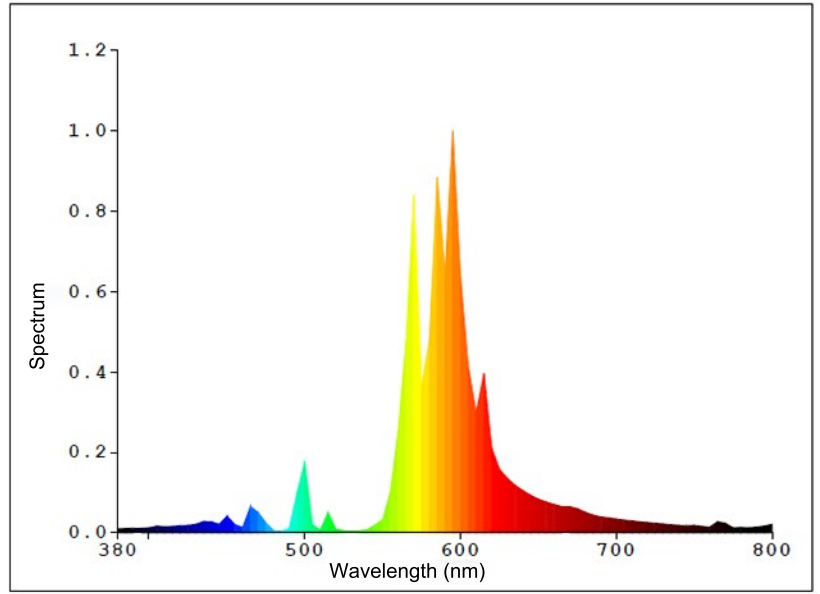

HPS 600W DE Code:LGLH600D2060

Lamp Wattage (W)	Initial Lumens (Lm)	PPF (umol/s)	CCT (K)	Ra	Lamp Length (mm)	CA Length (mm)	Lamp Diameter (mm)	Lifetime (Hours)
600	95000	1100	2000	25	320±10	160±5	33±1	15000

HPS 1000W DE Code:LGLH1000D2060

Lamp Wattage (W)	Initial Lumens (Lm)	PPF (umol/s)	CCT (K)	Ra	Lamp Length (mm)	CA Length (mm)	Lamp Diameter (mm)	Lifetime (Hours)
1000	160000	2000	2000	25	320±10	180±5	33±1	15000